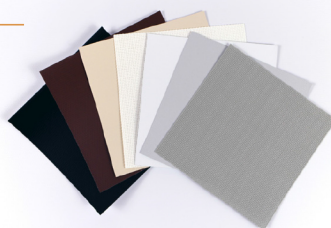

Guida

Cassonetto con barra maniglia e piastra

Tessuto filtrante - oscurante (optional)

La versione con tessuto oscurante o filtrante consente di controllare e regolare alla perfezione la quantità di luce che penetra all'interno della stanza.