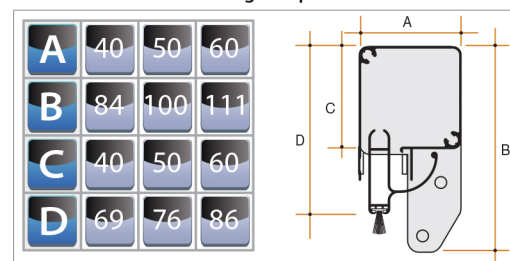

Guida

Cassonetto con barra maniglia e piastra

Tessuto filtrante - oscurante (optional)

La versione con tessuto oscurante o filtrante consente di controllare e regolare alla perfezione la quantità di luce che penetra all'interno della stanza.