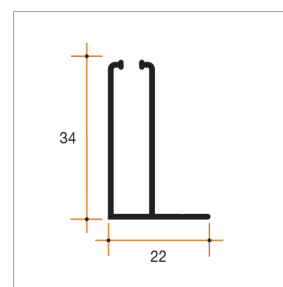

Guida

Cassonetto con barra maniglia e piastra

Tessuto filtrante - oscurante (optional)

La versione con tessuto oscurante o filtrante consente di controllare e regolare alla perfezione la quantità di luce che penetra all'interno della stanza.